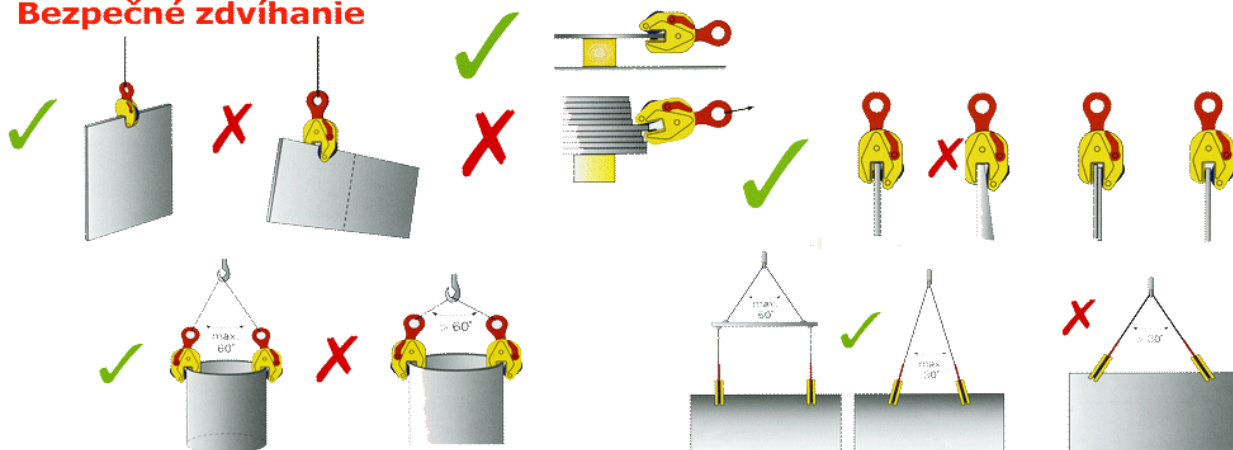

Bezpečné zdvíhanie

Všetko pre zdvíhanie, kotvenie, prenášanie a manipuláciu s bremenami nájdete u nás.