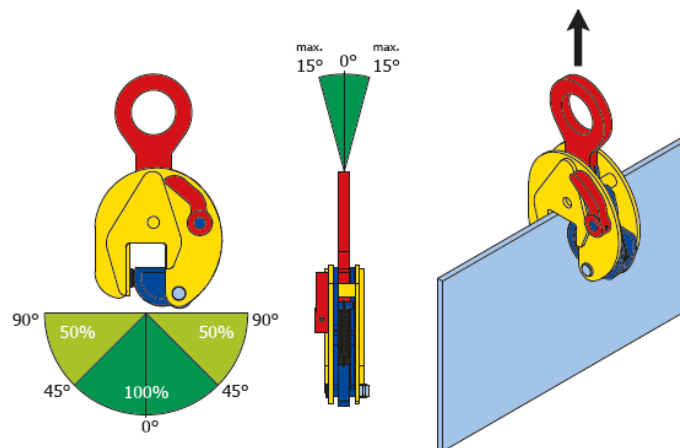

## Vertikálna svorka TS a STS

Najpredávanejšia ľahká vertikálna zdvíhacia svorka

Použitie:

- Pre zvislé zdvíhanie, prepravu a otáčanie všetkých oceľových dosiek a konštrukcií.
- Otvory čelustí sú k dispozícii od: 0 do 150 mm.
- Typy TSE / STS sú dodávané so zväčšeným otváraním čelustí.
- Limit pracovného zaťaženia 750 - 30000kg.
- Ľahký dizajn pre jednoduchú manipuláciu.
- Robustné a odolné prevedenie s vysokou pevnosťou.
- Vždy vybavené bezpečnostným mechanizmom, ktorý zaručuje, že svorka neklesne pri pôsobení zdvíhacej sily a pri spúšťaní nákladu.
- Svorka je zablokovaná v uzavretej aj otvorenej polohe.
- Farbenie signálu na zdvíhacom okienku a blokovacej páke pre zvýšenú bezpečnosť.

Typ	Nosnosť (kg)	Otvorenie čelustí R (mm)	Rozmery (mm)							Hmotnosť (kg)
			S	T	U	V	W	X	Y	
12TS	12000	0-52	148	85	617	295	100	94	44	42
15 TS	15000	0-76	159	86	760	375	135	105	50	71
17 TS	17000	0-76	159	86	760	375	135	105	50	71
20 TS	20000	0-80	195	100	880	465	150	140	66	140
25 TS	25000	5-85	195	100	880	465	150	140	66	140
30 TS	30000	10-90	195	100	880	465	145	140	66	145
6 STS	6000	40-90	115	75	490	275	70	78	20	22
7,5 STS	7500	50-100	110	75	525	315	70	82	20	26
9 STS	9000	50-100	110	75	525	315	70	82	20	27
12 STS	12000	50-100	153	86	615	345	100	94	44	46
15 STS	15000	80-150	175	86	755	450	136	106	50	77
20 STS	20000	80-150	185	100	875	640	153	140	66	145
25 STS	25000	80-150	185	100	875	640	153	140	66	145
30 STS	30000	80-150	185	100	880	640	153	155	62,5	148