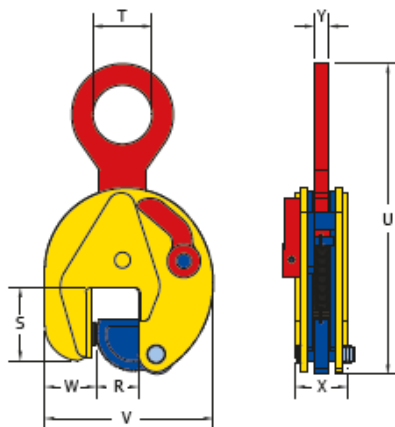

## Vertikálna svorka TS a STS

Najpredávanejšia ľahká vertikálna zdvíhacia svorka

Použitie:

- Pre zvislé zdvíhanie, prepravu a otáčanie všetkých oceľových dosiek a konštrukcií.
- Otvory čelustí sú k dispozícii od: 0 do 150 mm.
- Typy TSE / STS sú dodávané so zväčšeným otváraním čelustí.
- Limit pracovného zaťaženia 750 - 30000kg.
- Ľahký dizajn pre jednoduchú manipuláciu.
- Robustné a odolné prevedenie s vysokou pevnosťou.
- Vždy vybavené bezpečnostným mechanizmom, ktorý zaručuje, že svorka neklesne pri pôsobení zdvíhacej sily a pri spúšťaní nákladu.
- Svorka je zablokovaná v uzavretej aj otvorenej polohe.
- Farbenie signálu na zdvíhacom okienku a blokovacej páke pre zvýšenú bezpečnosť.

Typ	Nosnosť (kg)	Otvorenie čelustí R (mm)	Rozmery (mm)							Hmotnosť (kg)
			S	T	U	V	W	X	Y	
0,75TS	750	0-13	47	30	205	100	35	37	10	1,5
1TS	1000	0-18	55	45	265	125	38	47	15	3,3
1TSE	1000	0-25	55	45	265	142	38	47	15	3,6
1,5TS	1500	0-20	80	65	335	165	55	56	17	6,3
2TSE	2000	0-35	80	65	335	185	55	56	17	6,5
3TSE	3000	0-35	80	65	335	185	55	56	17	6,7
4,5 TS	4500	0-25	85	70	430	200	60	77	20	14,8
4,5TSE	4500	0-45	85	70	430	230	60	77	20	15,9
6TS	6000	0-32	114	75	490	225	78	78	20	18,6
7,5TS	7500	0-40	112	75	530	245	76	86	20	24
7,5TSE	7500	0-55	112	75	530	245	76	86	20	25
9TS	9000	0-55	112	75	530	245	76	86	20	26